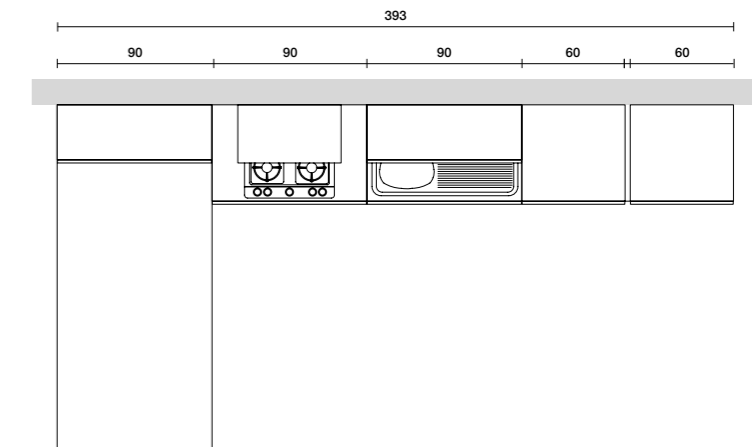

La tua cucina,
come la vuoi tu.

Your kitchen, as you want.

Informazioni Tecniche
Technical Information

PROPOSAL 01

PAG. 06 - 07

Finitura - Finish
Noce natura
Frassino bianco

Top - Top
Stone 545 sp.4 cm ABS

Maniglia - Handle
Gola ral 7022 opaco