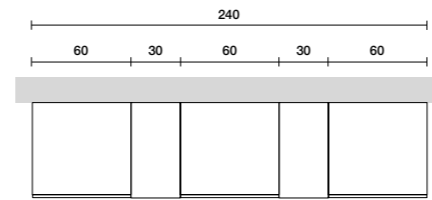

PROPOSAL 03

Finitura - Finish	Top - Top
Frassino bianco	Grigio Bromo Fenix sp.2 ABS
Laccato grigio 7043	
Maniglia - Handle	Schienale
Lapis 01 bianco p.160	Grigio Bromo Fenix sp.2 ABS

FINITURE DISPONIBILI - AVAILABLE FINISHES

Essenza
Essence

MANIGLIE - HANDLES

ANTA - DOOR CROSS

Anta in sezione
Door cross-section

Anta Essenza:
Mdf nobilitato sp.18 mm, bordo 4 lati ABS in tinta.

Essenza Door:
in melamine, thickness 18 mm, 4 sides edged with ABS matching colours.

SISTEMA DI APERTURA - OPENING SYSTEMS