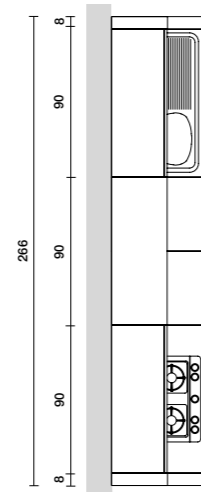

PROPOSAL 03

Finitura - Finish	Top - Top
Frassino bianco	Grigio Bromo Fenix sp.2 ABS
Laccato grigio 7043	
Maniglia - Handle	Schienale
Lapis 01 bianco p.160	Grigio Bromo Fenix sp.2 ABS

FINITURE DISPONIBILI - AVAILABLE FINISHES

Essenza
Essence

MANIGLIE - HANDLES

ANTA - DOOR CROSS

Anta in sezione
Door cross-section

Anta Essenza:
Mdf nobilitato sp.18 mm, bordo 4 lati ABS in tinta.

Essenza Door:
in melamine, thickness 18 mm, 4 sides edged with ABS matching colours.

SISTEMA DI APERTURA - OPENING SYSTEMS