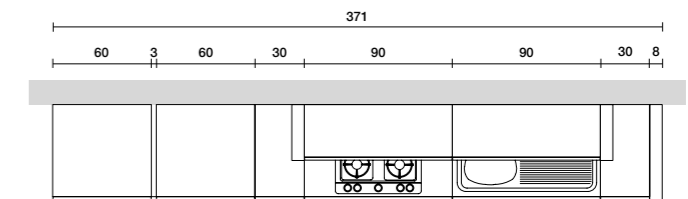

Finitura - Finish
Noce natura
Frassino bianco

Top - Top
Stone 545 sp.4 cm ABS

Maniglia - Handle
Gola ral 7022 opaco

Schienale
Stone 545 sp.2 cm ABS